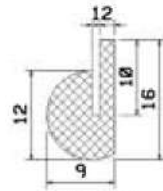

25008

EP/s/ 0269