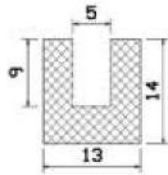

25005

EP/s/ 0263