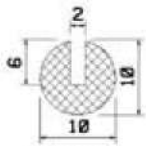

Guma porowata

25002

EP/s/ 0260