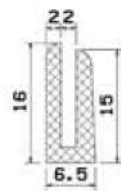

25032

EP/s/ 0291