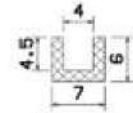

25012

EP/s/ 0273