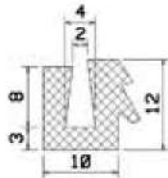

25017

EP/s/ 0277