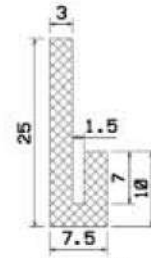

25009

EP/s/ 0270

25012

EP/s/ 0273